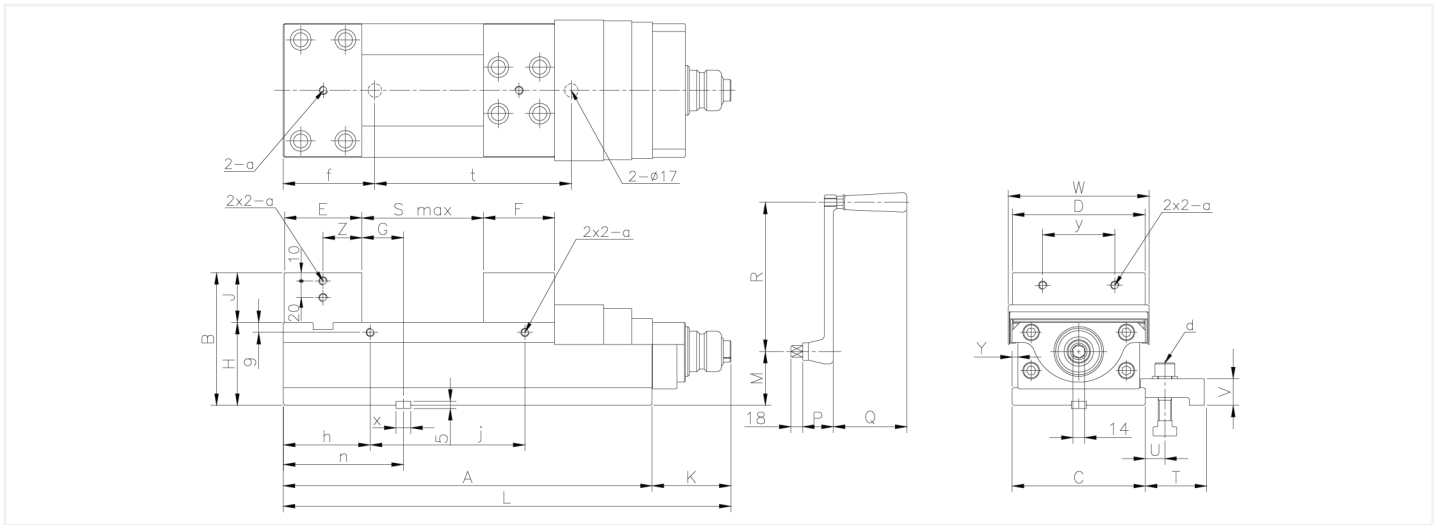

- Long-stroke precision power vise with adjustable torque

Outward Drawing

Dimensions

[UNIT : mm]

Model	A	B	C	D	E	F	G	H	J	K	L	M	N	P	Q	R	S	T	U
PVL-160(6")	540	160	161	160	94	86	82	100	60	99	639	65	21	37	95	180	354	72	15~31
PVL-200(8")	618	180	202	200	102	98	74	110	70	99	714	75	21	37	95	180	405	72	15~31

Model	V	W	X	Y	a	b	f	g	h	i	n	r	t	y	Weight(kg)
PVL-160(6")	30	170	18	6	M10	M16X65	132	12	105	140	177	462	265	100	70
PVL-200(8")	30	214	18	7	M10	M16X65	100	12	125	140	177	537	350	120	110

Specifications

[UNIT : mm]

Model	Jaw Width	Jaw Height	Max. Opening	Total Height	Slider Height	Total Width	Total Length	Max. Gripping Force KN(kgf)	Weight (kg)
PVL-160(6")	160	60	354	160	100	170	639	60[6122]	70
PVL-200(8")	200	70	405	180	110	214	714	60[6122]	110