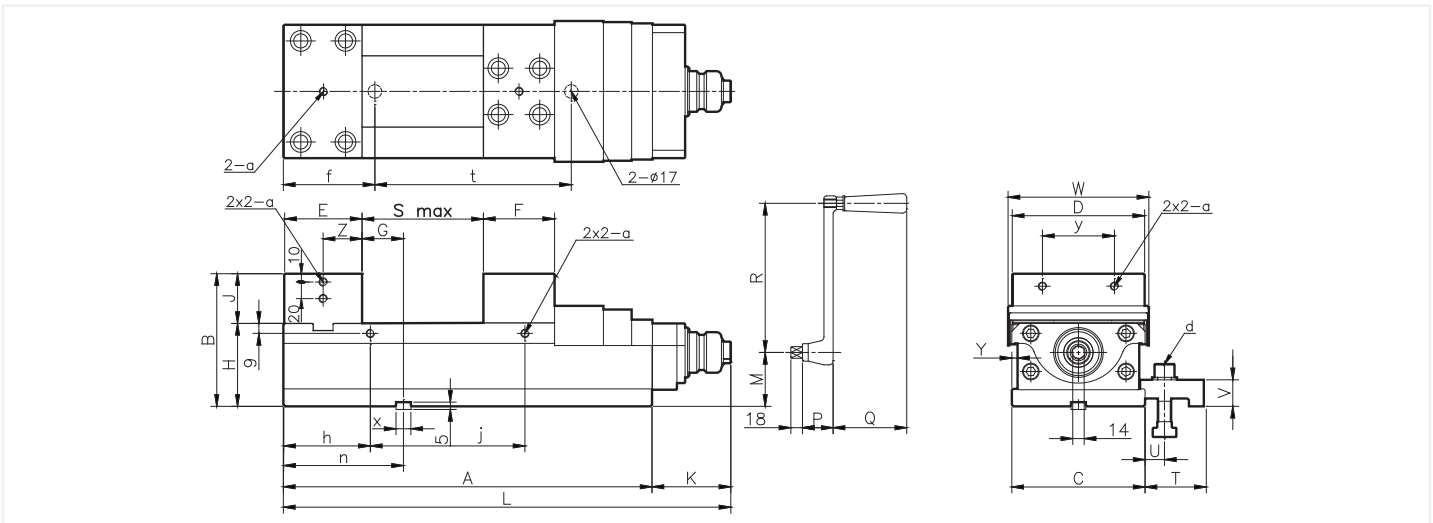

POWER VISE (SUPER LONG STROKE TYPE)

- 기구식 증력장치 적용 저부상 고정밀 슈퍼 롱 스트로크 파워바이스
- Super Long-stroke power vise with adjustable torque

외형도 / Outward Drawing

치수표 / Dimensions

[UNIT : mm]

Model	A	B	C	D	E	F	G	H	J	K	L	M	N	P	Q	R	S	T	U
PVL-160X(6")	690	160	161	160	94	86	50	100	60	99	789	65	21	37	95	180	500	71	23,5
PVL-200X(8")	843	180	202	200	102	98	74	110	70	99	978	75	21	37	95	180	630	71	23,5
PVL-200XL(8")	993	180	202	200	102	98	74	110	70	99	1092	75	21	37	95	180	780	71	23,5
PVL-200UL(8")	1313	180	202	200	102	98	74	110	70	99	1448	75	21	37	95	180	1100	71	23,5

Model	V	W	X	Y	a	b	f	g	h	j	n	r	t	y	중량(kg)
PVL-160X(6")	30	170	18	6	M10	M16X65	100	12	150	140	145	644	518	100	90
PVL-200X(8")	30	217,5	18	7	M10	M16X65	100	12	225	140	177	765	643	120	150
PVL-200XL(8")	30	217,5	18	7	M10	M16X65	100	12	225	140	177	915	793	120	170
PVL-200UL(8")	30	217,5	18	7	M10	M16X65	100	12	225	140	177	1235	1113	120	225

규격 / Specifications

[UNIT : mm]

Model	Jaw Width JAW 폭	Jaw Height JAW 높이	Max. Opening 벌림길이	Total Height 전체높이	Slider Height 슬라이더면높이	Total Width 전폭	Total Length 전장	Max. Gripping Force 최대파악력(kN(kg))	Weight 중량(kg)
PVL-160X(6")	160	60	500	160	100	170	826	60[6122]	90
PVL-200X(8")	200	70	630	180	110	217,5	978	60[6122]	150
PVL-200XL(8")	200	70	780	180	110	217,5	1092	60[6122]	170
PVL-200UL(8")	200	70	1100	180	110	217,5	1448	60[6122]	225